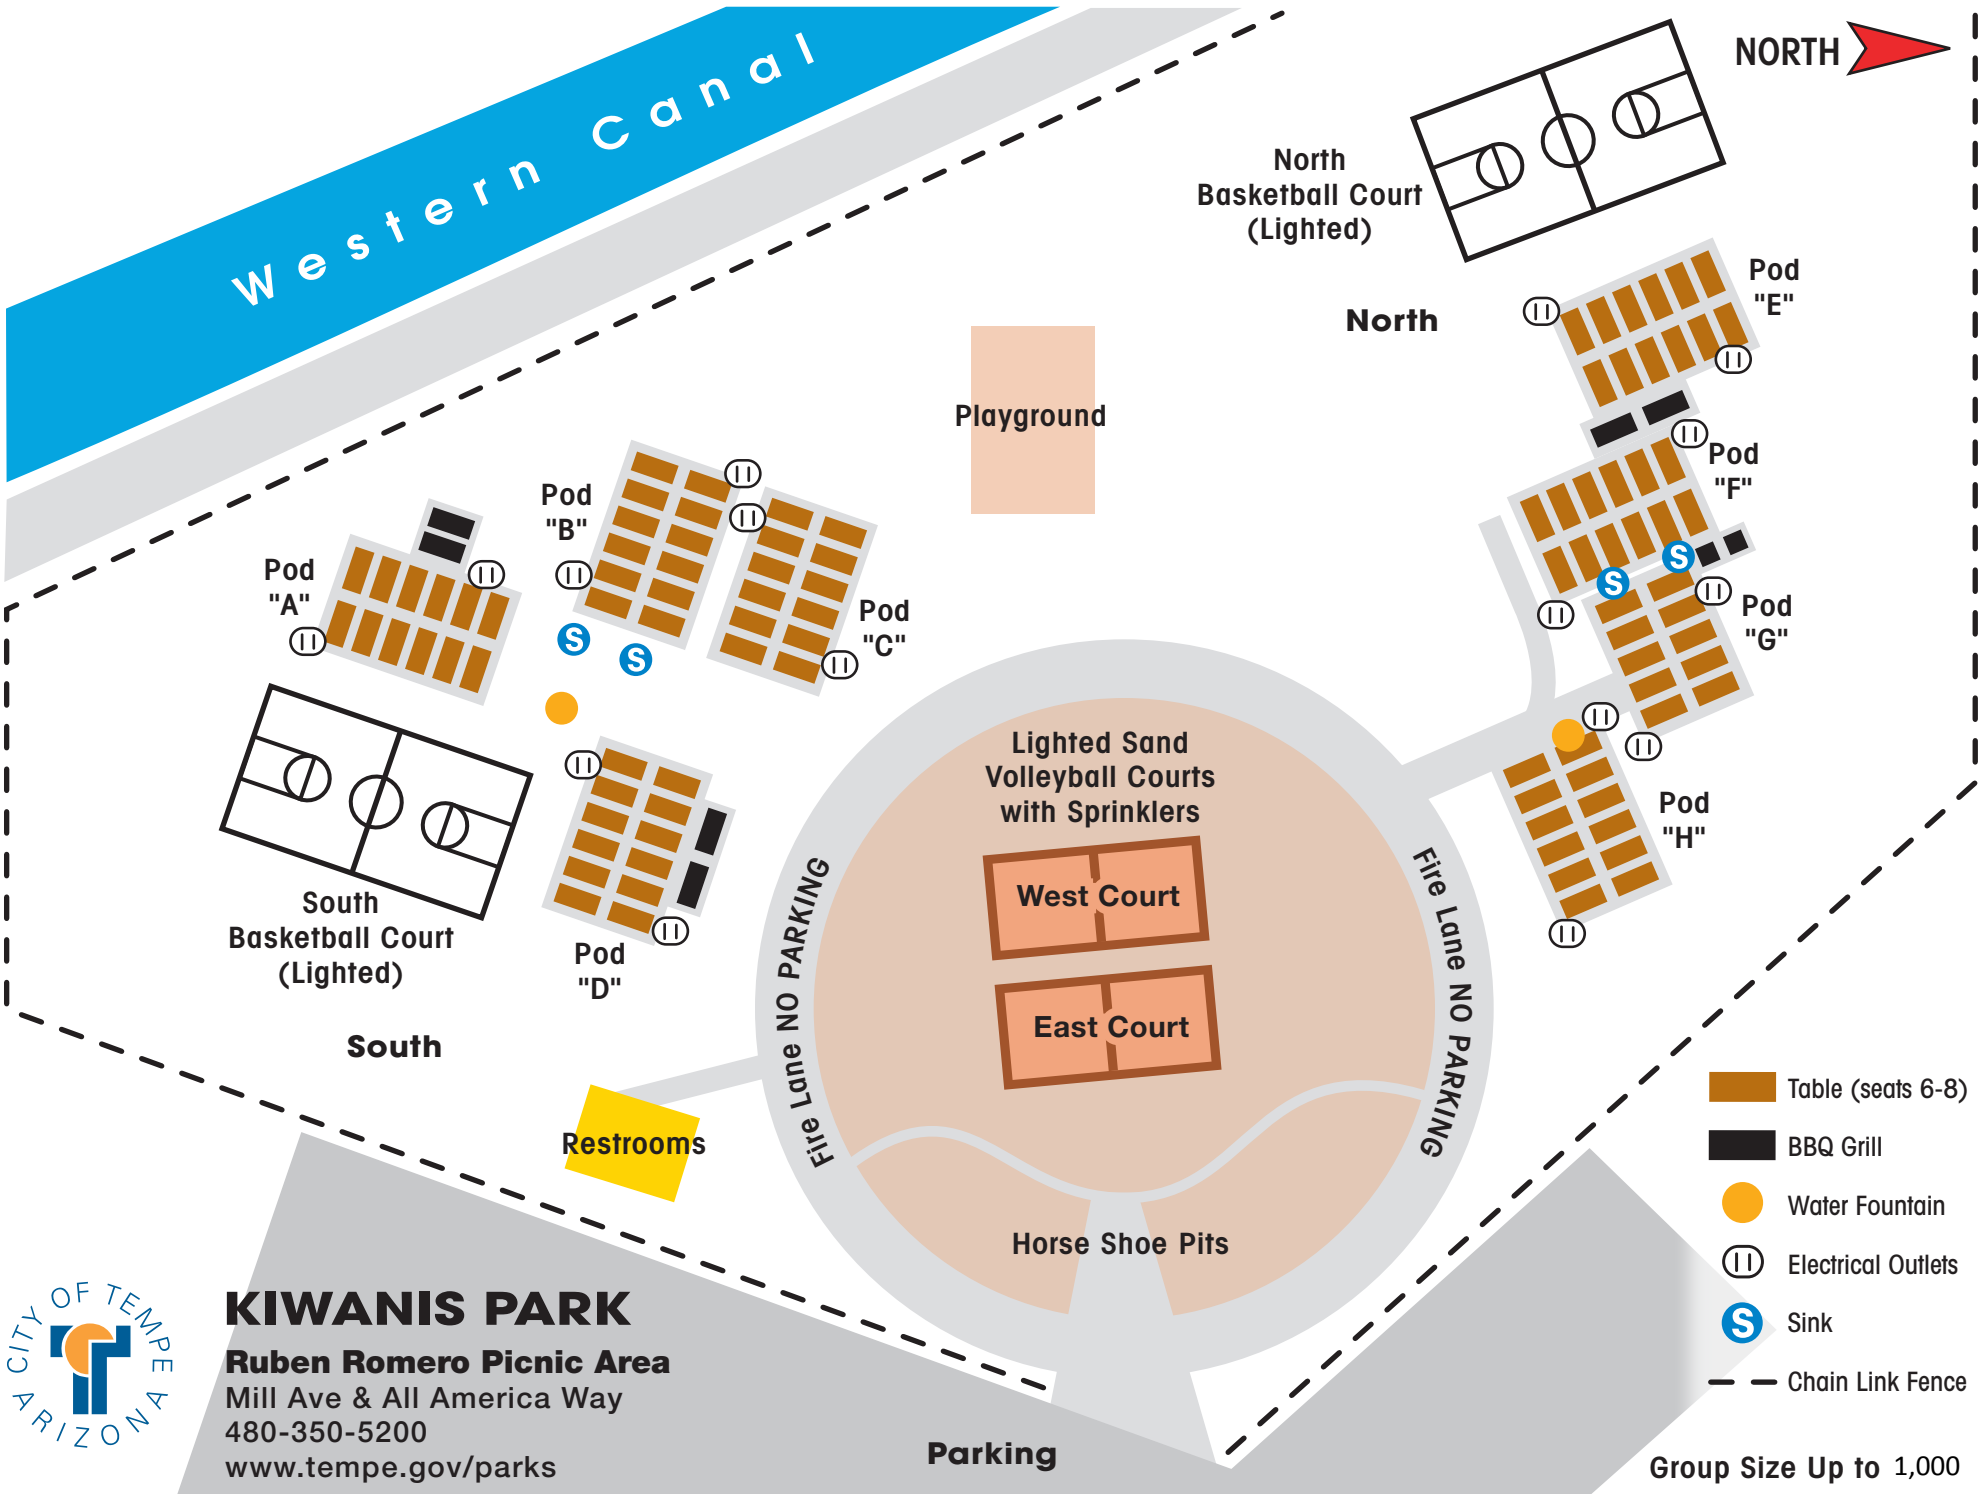

# KIWANIS PARK

## Ruben Romero Picnic Area

Mill Ave & All America Way

480-350-5200

[www.tempe.gov/parks](http://www.tempe.gov/parks)

Group Size Up to 1,000