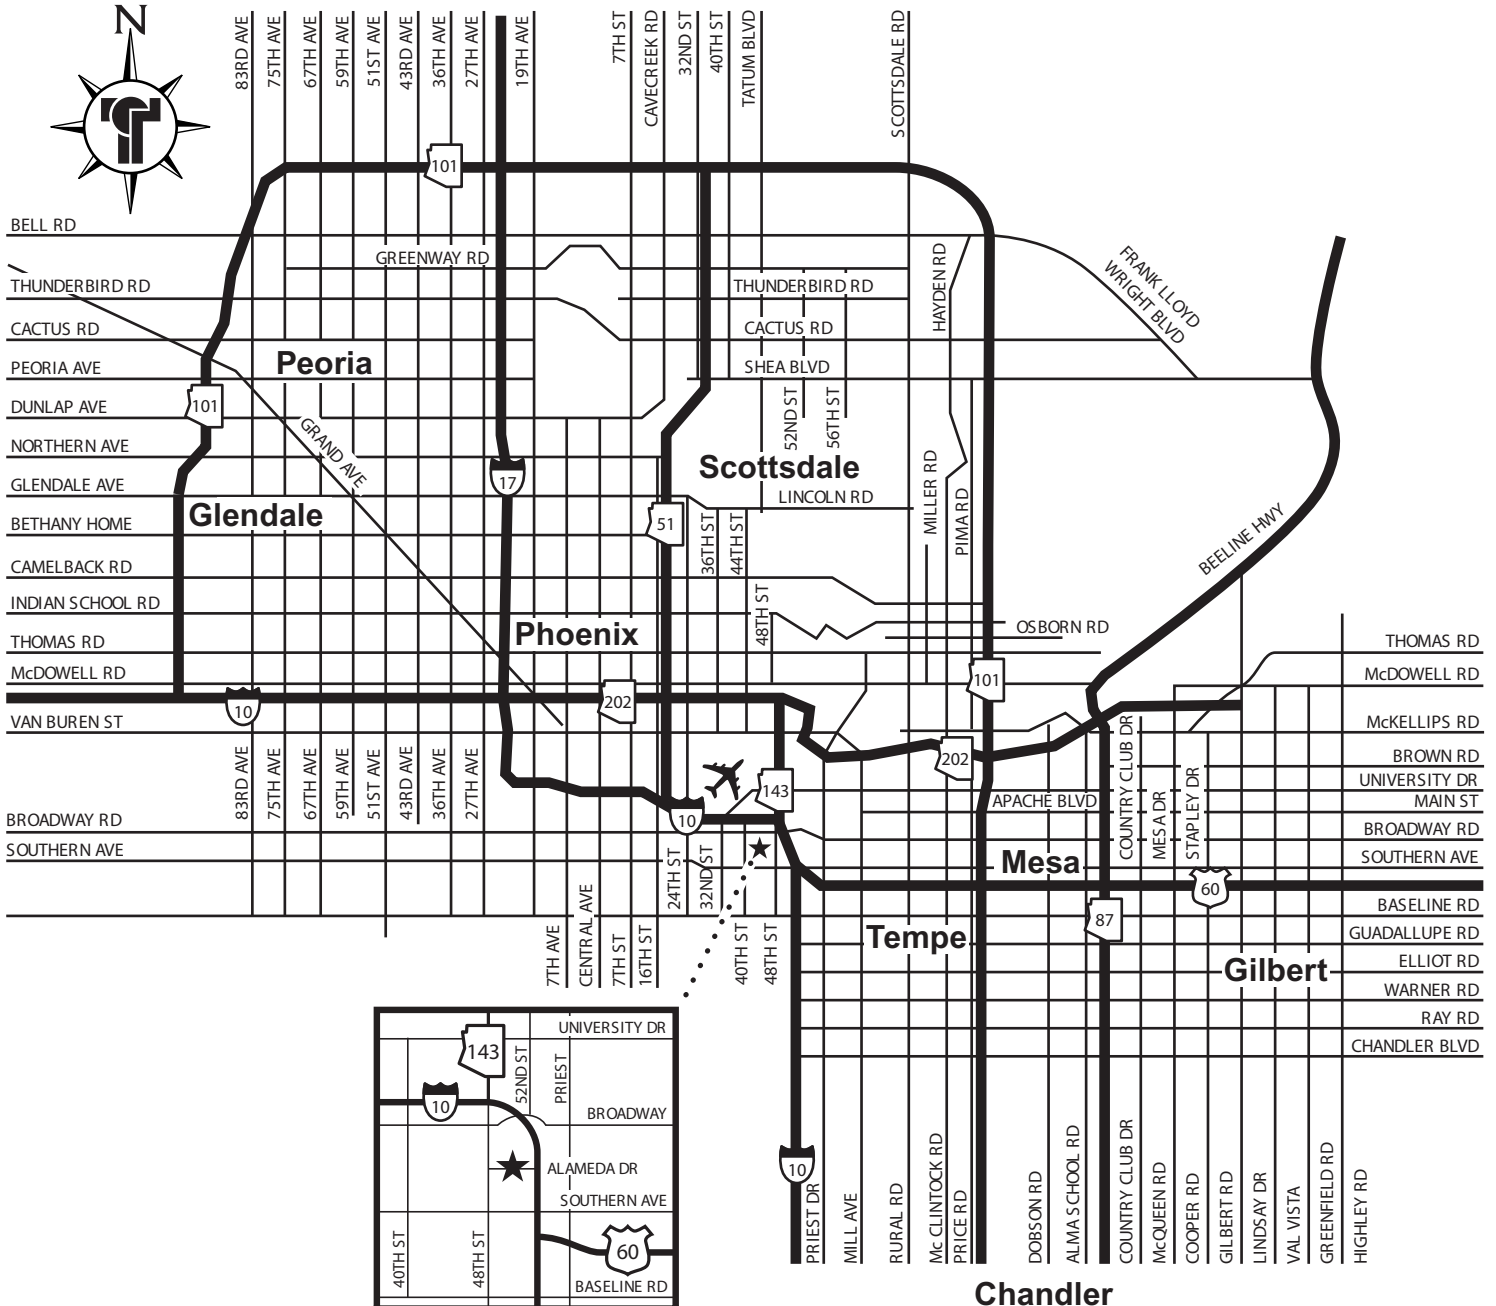

# Tempe Diablo Stadium

STADIUM HOTLINE 480-350-5205 • STADIUM 480-350-5265

ANAHEIM ANGELS  
 TEMPE DIABLO STADIUM  
 2200 W ALAMEDA DR, TEMPE  
 480-350-5205