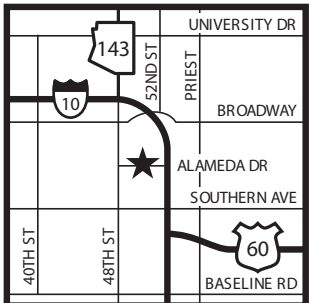

# Tempe Diablo Stadium

STADIUM HOTLINE 480-350-5205 • STADIUM 480-350-5265

ANAHEIM ANGELS  
 TEMPE DIABLO STADIUM  
 2200 W ALAMEDA DR, TEMPE  
 480-350-5205